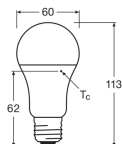

Spesifikasjoner Ledvance LED Classic A V E27 Pære Matt 10W 1055lm - 840 Kald Hvit | Erstatte 75W

[Se produkt](#)

Generell

| | |
|--------------------------------|---------------------------------|
| Artikkelnr. | 254894 |
| EAN | 4099854048883 |
| Produsentkode | 4099854048883 |
| Merke | Ledvance |
| Produsent navn | LED CLA75 10W 840 FR E27 V LEDV |
| Antall i kartong | 1 |
| Lampedirekte All-In-Garanti | 2 år |
| Energiklasse | F |
| Gjennomsnittlig Levetid (time) | 10000 |

Teknisk informasjon

| | |
|-------------------|------------------|
| Teknologi | LED |
| Produkttype | E27 LED |
| Erstatte (Watt) | 75 |
| Volt (V) | 220-240 |
| Wattstyrke | 10W |
| Dimbar | Nei, ikke dimbar |
| Lampesokkel | E27 |
| Fargekode | 840 Kaldt Hvitt |
| Lysfarge (Kelvin) | 4000 Kaldt Hvitt |

Lyskilde informasjon

| | |
|--------------|------|
| Lampekolbe | Matt |
| LED Filament | Nei |

Dimensjoner

| | |
|---------------|------|
| Høyde (mm) | 113 |
| Diameter (mm) | 60 |
| Form | Pære |
| Eksakt form | A60 |