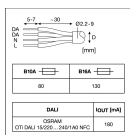

Spesifikasjoner Ledvance Sp Driver

[Se produkt](#)

Characteristics

Product Serie **SP DRIVER**

Generell

Artikkelnr.	262709
EAN	4099854089558
Merke	Ledvance
Produsent navn	SP DRIVER DALI 8W LEDV
Antall i kartong	1
Lampedirekte All-In-Garanti	5 år

Teknisk informasjon

Teknologi	Tilbehør
Volt (V)	220-240
Dimbar	Nei, ikke dimbar
Wattstyrke	8W
Forkobling til pæretype	LED
Input Volt (V)	220-240
Maximum Wattage Rating	8
Beskyttelsesnivå (IP)	IP20
Type Sensor	Ingen sensor

Produkttype

Tilbehør - LED driver

Dimensjoner

Lengde (mm)

120

Bredde (mm)

53

Høyde (mm)