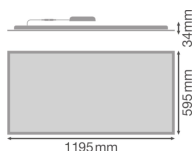

**Spesifikasjoner Ledvance LED Panel Compact 53W 5830lm - 840 Kald Hvit | 120x60cm - Dali Dimbar**

[Se produkt](#)

## Dimensjoner

LED Panel størrelse	120x60cm
Lengde (mm)	1195
Bredde (mm)	595
Høyde (mm)	34