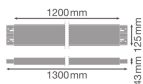

Spesifikasjoner Ledvance Lineær
Indiviled Infill Svart 1200

[Se produkt](#)

Generell

Artikkelnr.	262641
EAN	4099854297007
Merke	Ledvance
Produsent navn	LN INV INFILL 1200 BK LEDV
Antall i kartong	1
Lampedirekte All-In-Garanti	5 år

Teknisk informasjon

Gjennomsnittlig Levetid (time)	0
Wattstyrke	0W
Nødbelysning	Nei, ingen nødbelysning
Montering	Ceiling
Farge på Armaturet	Svart
Materiale	Aluminium
Produkttype	Accessory - Other

Lyskilde informasjon

Product Serie	LINEAR INDIVILED INFILL

Dimensjoner