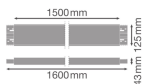

Spesifikasjoner Ledvance Lineær
Indiviled Infill Svart 1500

[Se produkt](#)

Generell

Artikkelnr.	262645
EAN	4099854297021
Merke	Ledvance
Produsent navn	LN INV INFILL 1500 BK LEDV
Antall i kartong	1
Lampedirekte All-In-Garanti	5 år

Teknisk informasjon

Gjennomsnittlig Levetid (time)	0
Wattstyrke	0W
Nødbelysning	Nei, ingen nødbelysning
Montering	Ceiling
Farge på Armaturet	Svart
Materiale	Aluminium
Produkttype	Accessory - Other

Lyskilde informasjon

Product Serie	LINEAR INDIVILED INFILL

Dimensjoner