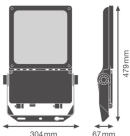

Spesifikasjoner Ledvance LED Flomlys Flex Hvit 80W 12100lm 55x120D - 840 Kald Hvit | IP66 - Asymmetrisk

[Se produkt](#)

Generell

Artikkelnr.	252335
EAN	4099854373282
Produsentkode	4099854373282
Merke	Ledvance
Produsent navn	FLOODLIGHT FLEX ASYMMETRIC 55 X 120 80W ML 840 A55X120 WAL
Lampedirekte All-In-Garanti	5 år
Gjennomsnittlig Levetid (time)	120000

Lysutbytte (Lm/W)	151
Lysvinkel (grader)	55x120
Effektfaktor	>0.90
Produkttype	LED Flomlys

Armaturlinformasjon

Montering	Utenpåliggende Montering
ArmaturlTilkobling	Screwless terminal
Lysfordeling	Asymmetrisk
Beskyttelsesnivå (IP)	IP66
Beskyttelse mot Støt (IK)	IK08 - 5 Joule
Driftstemperatur	-30 to +50
Farge på Armaturret	Hvit
Materiale	Aluminium
Farge på deksel	Hvit
Nødbelysning	Nei, ingen nødbelysning

Dimensjoner

Lengde (mm)	479
Bredde (mm)	304
Høyde (mm)	67

Sensor Information

Hvorfor kjøpe fra Lampedirekte ?

Type Sensor

Ingen sensor

Enkle og **effektive LED-løsninger**

Skreddersydd tilbud