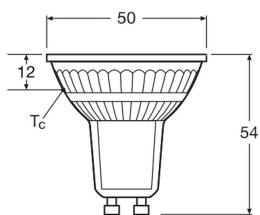

Spesifikasjoner Ledvance LED Spot GU10 PAR16 3.1W 350lm 120D - 830 Varm Hvit | Erstatter 35W

[Se produkt](#)

Generell

| | |
|--------------------------------|---------------------------|
| Artikkelnr. | 256894 |
| EAN | 4099854458101 |
| Produsentkode | 4099854458101 |
| Merke | Ledvance |
| Produsent navn | LED PAR16 P 3.1W 830 GU10 |
| Antall i kartong | 1 |
| Lampedirekte All-In-Garanti | 4 år |
| Energiklasse | E |
| Gjennomsnittlig Levetid (time) | 15000 |

Teknisk informasjon

| | |
|--------------------|------------------|
| Teknologi | LED |
| Produkttype | GU10 LED |
| Erstatter (Watt) | 35 |
| Volt (V) | 220-240 |
| Wattstyrke | 3.1W |
| Lysvinkel (grader) | 120 |
| Dimbar | Nei, ikke dimbar |
| Lampesokkel | GU10 |
| Fargekode | 830 Varmt Hvitt |

Lyskilde informasjon

| | |
|---------------|-------------|
| Lampekolbe | Klar |
| Product Serie | LED PAR16 P |

Dimensjoner

| | |
|---------------|-----------|
| Lengde (mm) | 54 |
| Diameter (mm) | 50 |
| Form | Reflektor |
| Eksakt form | PAR16 |