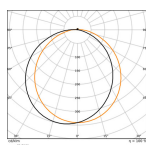

[Se produkt](#)

Generell

Artikkelnr.	254854
EAN	4099854481031
Produsentkode	4099854481031
Merke	Ledvance
Produsent navn	BLKH CBO RD EYELID 325 WT LEDV
Antall i kartong	1

Teknisk informasjon

Nødbelysning	Nei, ingen nødbelysning
Montering	Veggmontert
Farge på Armaturet	Hvit
Produkttype	Tilbehør - bulkhead

Dimensjoner

Høyde (mm)	77
Diameter (mm)	325

Hvorfor kjøpe fra Lampedirekte ?

Sensor Information

Enkle og **effektive LED-løsninger**

Skreddersydd tilbud

Opptil 7 års garanti på LED-produkter

Enkel returprosess

Type Sensor

Ingen sensor