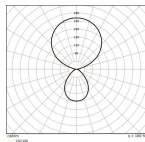

Spesifikasjoner Ledvance LED
Gulvlampe Compact Svart 88W
12600lm - 840 Kald Hvit | Dimbar