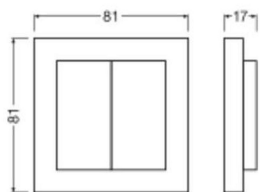

Spesifikasjoner Ledvance Dimmebryter Til Lyskontroll | Kinetic Direct | Grå

[Se produkt](#)

Generell

Artikkelnr.	256295
EAN	4099854589850
Produsentkode	4099854589850
Merke	Ledvance
Produsent navn	SWITCH KINETIC DIRECT 4B GR ZB
Antall i kartong	1
Lampedirekte All-In-Garanti	5 år

Teknisk informasjon

Lighting Control	Zigbee
Driftstemperatur	-25 to +65
Farge på deksel	Grå
Produkttype	Accessory - Switchgear Smart

Dimensjoner

Hvorfor kjøpe fra Lampedirekte ?

Lengde (mm)	17
Høyde (mm)	17
Bredde (mm)	81

LED og smarte LED-lysninger **Enkel returprosess**

Opptil 7 års garanti på LED-produkter **Enkel returprosess**