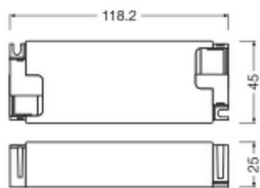

Spesifikasjoner Ledvance LED Driver Zigbee Direct Performance 45W 220-240V

[Se produkt](#)

Generell

Artikkelnr.	256492
EAN	4099854668678
Produsentkode	4099854668678
Merke	Ledvance
Produsent navn	LED DRIVER ZIGBEE DIRECT PERFORMANCE 45W 220-240V 1A2
Antall i kartong	1
Lampedirekte All-In-Garanti	5 år

Teknisk informasjon

Teknologi	Tilbehør
Ecosystem Compatibility	Ledvance Smart+
Lighting Control	Zigbee
Volt (V)	220-240
Dimbar	Ja, ZigBee
Wattstyrke	45W
Forkobling til pærtype	LED
Input Volt (V)	220-240
Output Volt (V)	10-52V
Maximum Wattage Rating	45
Beskyttelsesnivå (IP)	IP20