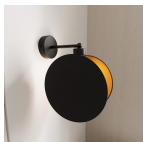

Spesifikasjoner Emibig Veggbelysning
Motif Stål Svart | Egnet for 1x E27 -
Max 15W

[Se produkt](#)

Generell

Artikkelnr.	259892
EAN	5901738880788
Produsentkode	1325/K1
Merke	Emibig
Produsent navn	MOTIF K1 BLACK/GOLD
Lampedirekte All-In-Garanti	5 år

Armaturløsning

Beskyttelsesnivå (IP)	IP20
Farge på Armaturet	Svart
Materiale	Stål
Product Serie	Motif

Dimensjoner

Lengde (mm)	200
Bredde (mm)	220
Høyde (mm)	260
Diameter (mm)	900

Sensor Information

Type Sensor	Ingen sensor
-------------	--------------