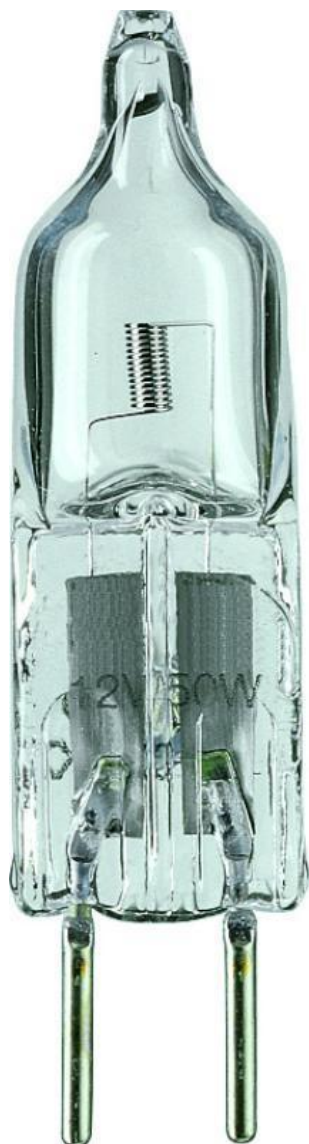

## Spesifikasjoner Philips Capsuleline 50W GY6.35 12V CL 4000h - 13102

[Se produkt](#)

### Generell

Artikelnr.	115007
EAN	8711500402172
Produsentkode	40217250
Merke	Philips
Produsent navn	Caps 50W GY6.35 12V CL 4000h 1CT/10X10F
Antall i kartong	100
Energiklasse	G
Energiklasse (tidligere)	C

## Dimensjoner

Lengde (mm)

44

Høyde (mm)

44

Diameter (mm)

12

Form