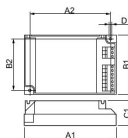

## Spesifikasjoner Philips HF-P 218 PL-T/C III 220-240V for 2x18W

[Se produkt](#)