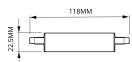

Spesifikasjoner Philips Corepro LED
Linear R7s 118mm 6.5W 806lm - 830
varm hvit | erstatter 60W

[Se produkt](#)

Generell

Artikkelnr.	220102
EAN	8718696522530
Produsentkode	52253000
Merke	Philips
Produsent navn	CorePro R7S 118mm 6.5-60W 830
Antall i kartong	10
Lampedirekte All-In-Garanti	2 år
Energiklasse	E
Energiklasse (tidligere)	A
Gjennomsnittlig Levetid (time)	20000

Teknisk informasjon

Teknologi	LED
Produkttype	R7s LED
Erstatter (Watt)	60
Volt (V)	220-240
Wattstyrke	6.5W
Dimbar	Nei, ikke dimbar
Lampesokkel	R7s
Fargekode	830 Varmt Hvitt

Lysfarge (Kelvin)	3000 Varmt Hvitt
Fargegjengivelse (Ra)	80-89 - God fargegjengivelse
Lys Farge	Hvit
Fargeinnstilling	Enkel farge
Lysfluks (Lumen)	806lm
Lysutbytte (Lm/W)	124
Type Sensor	Ingen sensor

Lyskilde informasjon

EOC8	52253000
Product Serie	CorePro

Dimensjoner

Lengde (mm)	118
Diameter (mm)	22.5
Form	Dobbelt sidig

Hvorfor kjøpe fra Lampedirekte ?

Enkle og **effektive LED-løsninger**

Skreddersydd tilbud