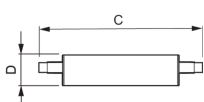

Spesifikasjoner Philips Corepro LED Linear R7s 118mm
14W 1600lm - 830 Varm Hvit | Dimbar - Erstatte 100W

[Se produkt](#)

Generell

Artikkelnr.	224255
EAN	8718696578797
Produsentkode	57879700
Merke	Philips
Produsent navn	CorePro R7S 118mm 14-100W 830 D
Antall i kartong	10
Lampedirekte All-In-Garanti	2 år
Energiklasse	E
Energiklasse (tidligere)	A+
Gjennomsnittlig Levetid (time)	15000

Teknisk informasjon

Teknologi	LED
Produkttype	R7s LED
Erstatte (Watt)	100
Volt (V)	220-240
Wattstyrke	14W
Dimbar	Ja, kan dimmes
Lampesokkel	R7s
Fargekode	830 Varmt Hvitt
Lysfarge (Kelvin)	3000 Varmt Hvitt
Fargegjengivelse (Ra)	80-89 - God fargegjengivelse

Lys Farge	Hvit
Fargeinnstilling	Enkel farge
Lysfluks (Lumen)	1600lm
Lysutbytte (Lm/W)	114.3
Type Sensor	Ingen sensor

Lyskilde informasjon

EOC8	57879700
Product Serie	CorePro

Dimensjoner

Lengde (mm)	118
Diameter (mm)	29
Form	Dobbelt sidig