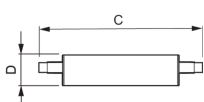

Spesifikasjoner Philips Corepro LED Linear R7s 118mm
14W 2000lm - 830 varm hvit | dimbar - erstatter 120W

[Se produkt](#)

Generell

Artikkelnr.	230946
EAN	8718696714003
Produsentkode	71400300
Merke	Philips
Produsent navn	CorePro LED linear D 14-120W R7S 118 830
Antall i kartong	10
Lampedirekte All-In-Garanti	2 år
Energiklasse	D
Energiklasse (tidligere)	A++
Gjennomsnittlig Levetid (time)	15000

Teknisk informasjon

Teknologi	LED
Produkttype	R7s LED
Erstatter (Watt)	120
Volt (V)	220-240
Wattstyrke	14W
Dimbar	Ja, kan dimmes
Lampesokkel	R7s
Fargekode	830 Varmt Hvitt
Lysfarge (Kelvin)	3000 Varmt Hvitt
Fargegjengivelse (Ra)	80-89 - God fargegjengivelse

Lys Farge	Hvit
Fargeinnstilling	Enkel farge
Lysfluks (Lumen)	2000lm
Lysutbytte (Lm/W)	142.9
Type Sensor	Ingen sensor

Lyskilde informasjon

EOC8	71400300
Product Serie	CorePro

Dimensjoner

Lengde (mm)	118
Diameter (mm)	29
Form	Dobbelt sidig