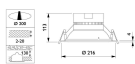

[Se produkt](#)

Generell

Artikkelnr.	214412
EAN	8718696852750
Produsentkode	85275000
Merke	Philips
Produsent navn	DN131B LED20S/840 PSU PI6 ALU
Lampedirekte All-In-Garanti	5 år
Gjennomsnittlig Levetid (time)	50000

Teknisk informasjon

Nødbelysning	Nei, ingen nødbelysning
Tiltbar	Nei
Teknologi	LED Integrert
Erstatter (Watt)	2x26
Wattstyrke	22W
Volt (V)	220-240
Dimbar	Nei, ikke dimbar
Fargekode	840 Kaldt Hvitt
Lysfarge (Kelvin)	4000 Kaldt Hvitt
Fargegjengivelse (Ra)	80-89 - God fargegjengivelse
Lys Farge	Hvit