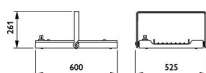

Spesifikasjoner Philips LED highbay GentleSpace BY481P 232W 35000lm 44D - 865 daglys | IP65 - Dali dimbar