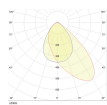

[Se produkt](#)

Generell

Artikkelnr.	242020
EAN	8719157032421
Produsentkode	8719157032421
Merke	Noxion
Produsent navn	Noxion LED Linear Light NX-Line Module 8/1500 35W 4000K AR60 WH
Lampedirekte All-In-Garanti	6 år
Gjennomsnittlig Levetid (time)	50000

Teknisk informasjon

Teknologi	LED Integrert
Wattstyrke	35W
Volt (V)	220-240
Dimbar	Nei, ikke dimbar
Lys Farge	Hvit
Fargekode	840 Kaldt Hvitt
Lysfarge (Kelvin)	4000 Kaldt Hvitt
Fargegjengivelse (Ra)	80-89 - God fargegjengivelse
Fargeinnstilling	Enkel farge
Lysfluks (Lumen)	5600lm
Lysutbytte (Lm/W)	160
Lysvinkel (grader)	60