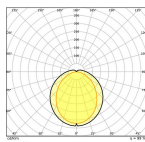

Spesifikasjoner Fordelspakning 10x
Ledvance DULUX-D LED 5W - 840 Kald
Hvit | 2-Stift - Erstatter 10W