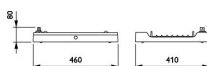

Spesifikasjoner Philips LED highbay GentleSpace BY482P 120W 17000lm 44D - 840 kald hvit | IP65 - Dali dimbar

[Se produkt](#)