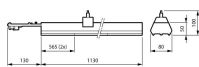

Spesifikasjoner Philips LED Skinnesystem Coreline LL212X
34W 5300lm 84D - 840 kald hvit | 1130mm - 7-polet - Dali
dimbar