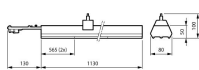

Spesifikasjoner Philips LED Skinnesystem Coreline LL212X
33W 5300lm 84D - 840 kald hvit | 1130mm - 7-polet - Dali
dimbar