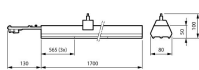

Spesifikasjoner Philips LED Skinnesystem Coreline LL217X
79W 12000lm 84D - 840 kald hvit | 1700mm - 7-polet - Dali
dimbar