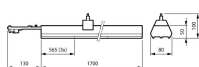

Spesifikasjoner Philips LED Skinnesystem Coreline LL217X
50W 8000lm 120D - 840 kald hvit | 1700mm - 7-polet - Dali
dimbar