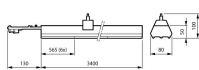

Spesifikasjoner Philips LED Skinnesystem Coreline LL234X
97W 16000lm 84D - 840 kald hvit | 3400mm - 7-polet - Dali
dimbar