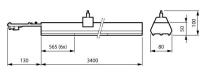

Spesifikasjoner Philips LED Skinnesystem Coreline LL234X
158W 24000lm 84D - 840 kald hvit | 3400mm - 7-polet -
Dali dimbar