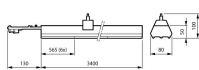

Spesifikasjoner Philips LED Skinnesystem Coreline LL234X
100W 15000lm 120D - 840 kaldt hvit | 3400mm - 7-polet -
Dali dimbar