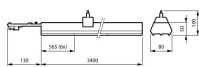

Spesifikasjoner Philips LED Skinnesystem Coreline LL234X
100W 16000lm 84D - 840 kald hvit | 3400mm - 7-polet -
Dali dimbar