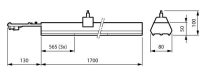

Spesifikasjoner Philips LED Skinnesystem Coreline LL217X
48.5W 8000lm 84D - 840 kald hvit | 1700mm - 7-polet -
Dali dimbar