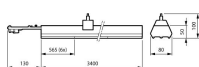

Spesifikasjoner Philips LED Skinnesystem Coreline LL234X
55W 9000lm 84D - 840 kald hvit | 3400mm - 7-polet - Dali
dimbar