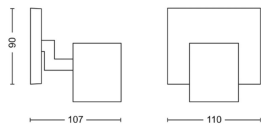

Spesifikasjoner Philips Runner
Veggbelysning Metall Svart | Egnert for
1x GU10

[Se produkt](#)

Generell

Artikkelnr.	253154
EAN	8719514435292
Produsentkode	43529200
Merke	Philips
Produsent navn	Philips Runner opbouwspot - 1-lichts - zwart
Lampedirekte All-In-Garanti	2 år

Teknisk informasjon

Teknologi	Armatuur uten lampe
Volt (V)	230
Dimbar	Nei, ikke dimbar
Egnert for	GU10
Lyskilde Inkludert	Nei
Antall pærer	1
Maximum Wattage Rating	20
Tiltbar	Ja
Montering	Ceiling, Veggmontert
Nødbelysning	Nei, ingen nødbelysning
Produkttype	Retrofit Decorative Lighting