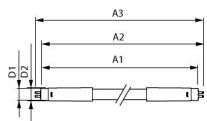

Spesifikasjoner Philips LED Tube T5 MASTER (HF) High Output 18.5W 2800lm - 865 daglys | 85cm - dimbar - erstatter 39W

[Se produkt](#)

## Dimensjoner

Lengde	85cm
Lengde (mm)	863
Diameter (mm)	19