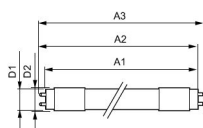

[Se produkt](#)

Generell

Artikkelnr.	248763
EAN	8720169199965
Produsentkode	8720169199965
Merke	Philips
Produsent navn	CorePro LEDtube UN 1200mm UO 15.5W830 T8
Antall i kartong	20
Lampedirekte All-In-Garanti	3 år
Energiklasse	D
Gjennomsnittlig Levetid (time)	50000
Volt (V)	220-240

Teknisk informasjon

Teknologi	LED
Erstatter (Watt)	36
Wattstyrke	15.5W
Dimbar	Nei, ikke dimbar
Lampesokkel	G13 (T8)
Dreibar	Nei
Fargekode	830 Varmt Hvitt
Lysfarge (Kelvin)	3000 Varmt Hvitt
Fargegjengivelse (Ra)	80-89 - God fargegjengivelse