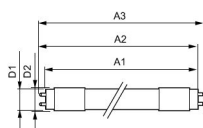

Spesifikasjoner Philips LED Tube T8 CorePro (UN) Ultra Output 23W 3200lm - 830 Varm Hvit | 150cm Erstatte 58W

[Se produkt](#)

Generell

Artikkelnr.	248772
EAN	8720169200029
Produsentkode	8720169200029
Merke	Philips
Produsent navn	CorePro LEDtube UN 1500mm UO 23W830 T8
Antall i kartong	20
Lampedirekte All-In-Garanti	3 år
Energiklasse	D
Gjennomsnittlig Levetid (time)	50000
Volt (V)	220-240

Dimensjoner

Lengde	150cm
Lengde (mm)	1514
Diameter (mm)	28

Hvorfor kjøpe fra Lampedirekte ?

Enkle og **effektive LED-løsninger**

Skreddersydd tilbud

Opptil **7 års garanti** på LED-produkter

Enkel **returprosess**