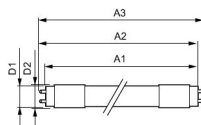

[Se produkt](#)

Generell

Artikkelnr.	248775
EAN	8720169200043
Produsentkode	8720169200043
Merke	Philips
Produsent navn	CorePro LEDtube UN 1500mm UO 23W840 T8
Antall i kartong	20
Lampedirekte All-In-Garanti	3 år
Energiklasse	D
Gjennomsnittlig Levetid (time)	50000
Volt (V)	220-240

Teknisk informasjon

Teknologi	LED
Erstatte (Watt)	58
Wattstyrke	23W
Dimbar	Nei, ikke dimbar
Lampesokkel	G13 (T8)
Dreibar	Nei
Fargekode	840 Kaldt Hvitt
Lysfarge (Kelvin)	4000 Kaldt Hvitt
Fargegjengivelse (Ra)	80-89 - God fargegjengivelse