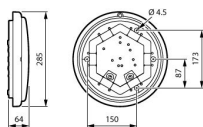

Spesifikasjoner Philips LED vegg - taklampe
WL070V Ledinaire Plast Hvit 17W 1700lm -
830-840 CCT | 285mm - IP65

[Se produkt](#)

Product Details

EOC8 50824899

Generell

Artikkelnr.	248746
EAN	8720169508248
Produsentkode	8720169508248
Merke	Philips
Produsent navn	WL070V LED11_17S/830_835_840
Lampedirekte All-In-Garanti	3 år
Gjennomsnittlig Levetid (time)	50000

Fargeinnstilling	CCT
Lysfluks (Lumen)	1700lm
Lysutbytte (Lm/W)	100
Effektfaktor	>0.90
Produkttype	LED Bulkhead

Armatur informasjon

Type Armatur	Professional
Montering	Utenpåliggende Montering
Armatur Tilkobling	PI [Push-in connector 2-pole]
Beskyttelsesnivå (IP)	IP65
Beskyttelse mot Støt (IK)	IK08 - 5 Joule
Driftstemperatur	-20 til + 40
Farge på Armaturet	Hvit
Materiale	Plastic
Farge på deksel	Hvit
Product Serie	Ledinaire

Dimensjoner

Diameter (mm)	285
Lengde (mm)	285
Bredde (mm)	285
Høyde (mm)	64

Sensor Informasjon  Enkle og **effektive LED-løsninger**  **Skreddersydd tilbud**

Type Sensor  **Opptil 7 års garanti** på LED-produkter Ingen sensor  Enkel **returprosess**