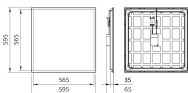

Spesifikasjoner Philips LED Panel Ledinaire RC075  
28W 3400lm - 840 Kald Hvit | 60x60cm - UGR <19 -  
EcoSet Dimbar

[Se produkt](#)

## Dimensjoner

LED Panel størrelse	60x60cm
Lengde (mm)	595
Bredde (mm)	595
Høyde (mm)	65