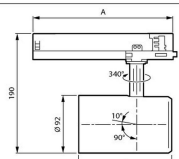

Trafo	Flux	CCT	Optic	A (mm)
PSU	205	840	HNB/HMB/HVBR/HVBR/HOVL/HHOVL	158
	495	PW930	NB/MB/WB/VVBR/OVL	162
DIA				251
DIA.VLC			All	253
WA				224

Spesifikasjoner Philips LED-skinnebelysning GreenSpace Evo Projektor Hvit 20.5W 2700lm 41x80D - 830 Varm Hvit

[Se produkt](#)

Generell

Artikkelnr.	251905
EAN	8720169590854
Produsentkode	8720169590854
Merke	Philips
Produsent navn	ST333T 27S/830 PSU WB WH481
Lampedirekte All-In-Garanti	5 år
Gjennomsnittlig Levetid (time)	50000

Teknisk informasjon

Teknologi	LED Integrert
Wattstyrke	20.5W
Erstatter (Watt)	35
Volt (V)	220-240
Dimbar	Nei, ikke dimbar
Fargekode	830 Varmt Hvitt
Lysfarge (Kelvin)	3000 Varmt Hvitt
Fargegjengivelse (Ra)	80-89 - God fargegjengivelse
Lys Farge	Hvit
Fargeinnstilling	Enkel farge
Lysfluks (Lumen)	2700lm