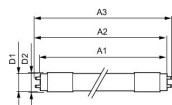

Spesifikasjoner Philips Master LED Lysrør T8 (Mains AC) Standard Output 20W 3700lm - 840 Kald Hvit | 150cm - Erstatter 58W

[Se produkt](#)

Generell

Artikkelnr.	262751
EAN	8721103115140
Merke	Philips
Produsent navn	MAS LEDtube Mains/EL 1500mm 20W 840 T8
Antall i kartong	10
Lampedirekte All-In-Garanti	5 år
Energiklasse	B
Gjennomsnittlig Levetid (time)	75000
Volt (V)	220-240

Dimensjoner

Lengde	150cm
Lengde (mm)	1514
Diameter (mm)	28
Eksakt form	T8

Hvorfor kjøpe fra Lampedirekte ?

Enkle og **effektive LED-løsninger**

Skreddersydd tilbud

Opptil **7 års garanti** på LED-produkter