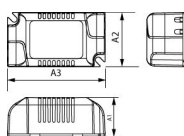

## Spesifikasjoner Philips LED Lysrør EL Safeguard Modul

[Se produkt](#)